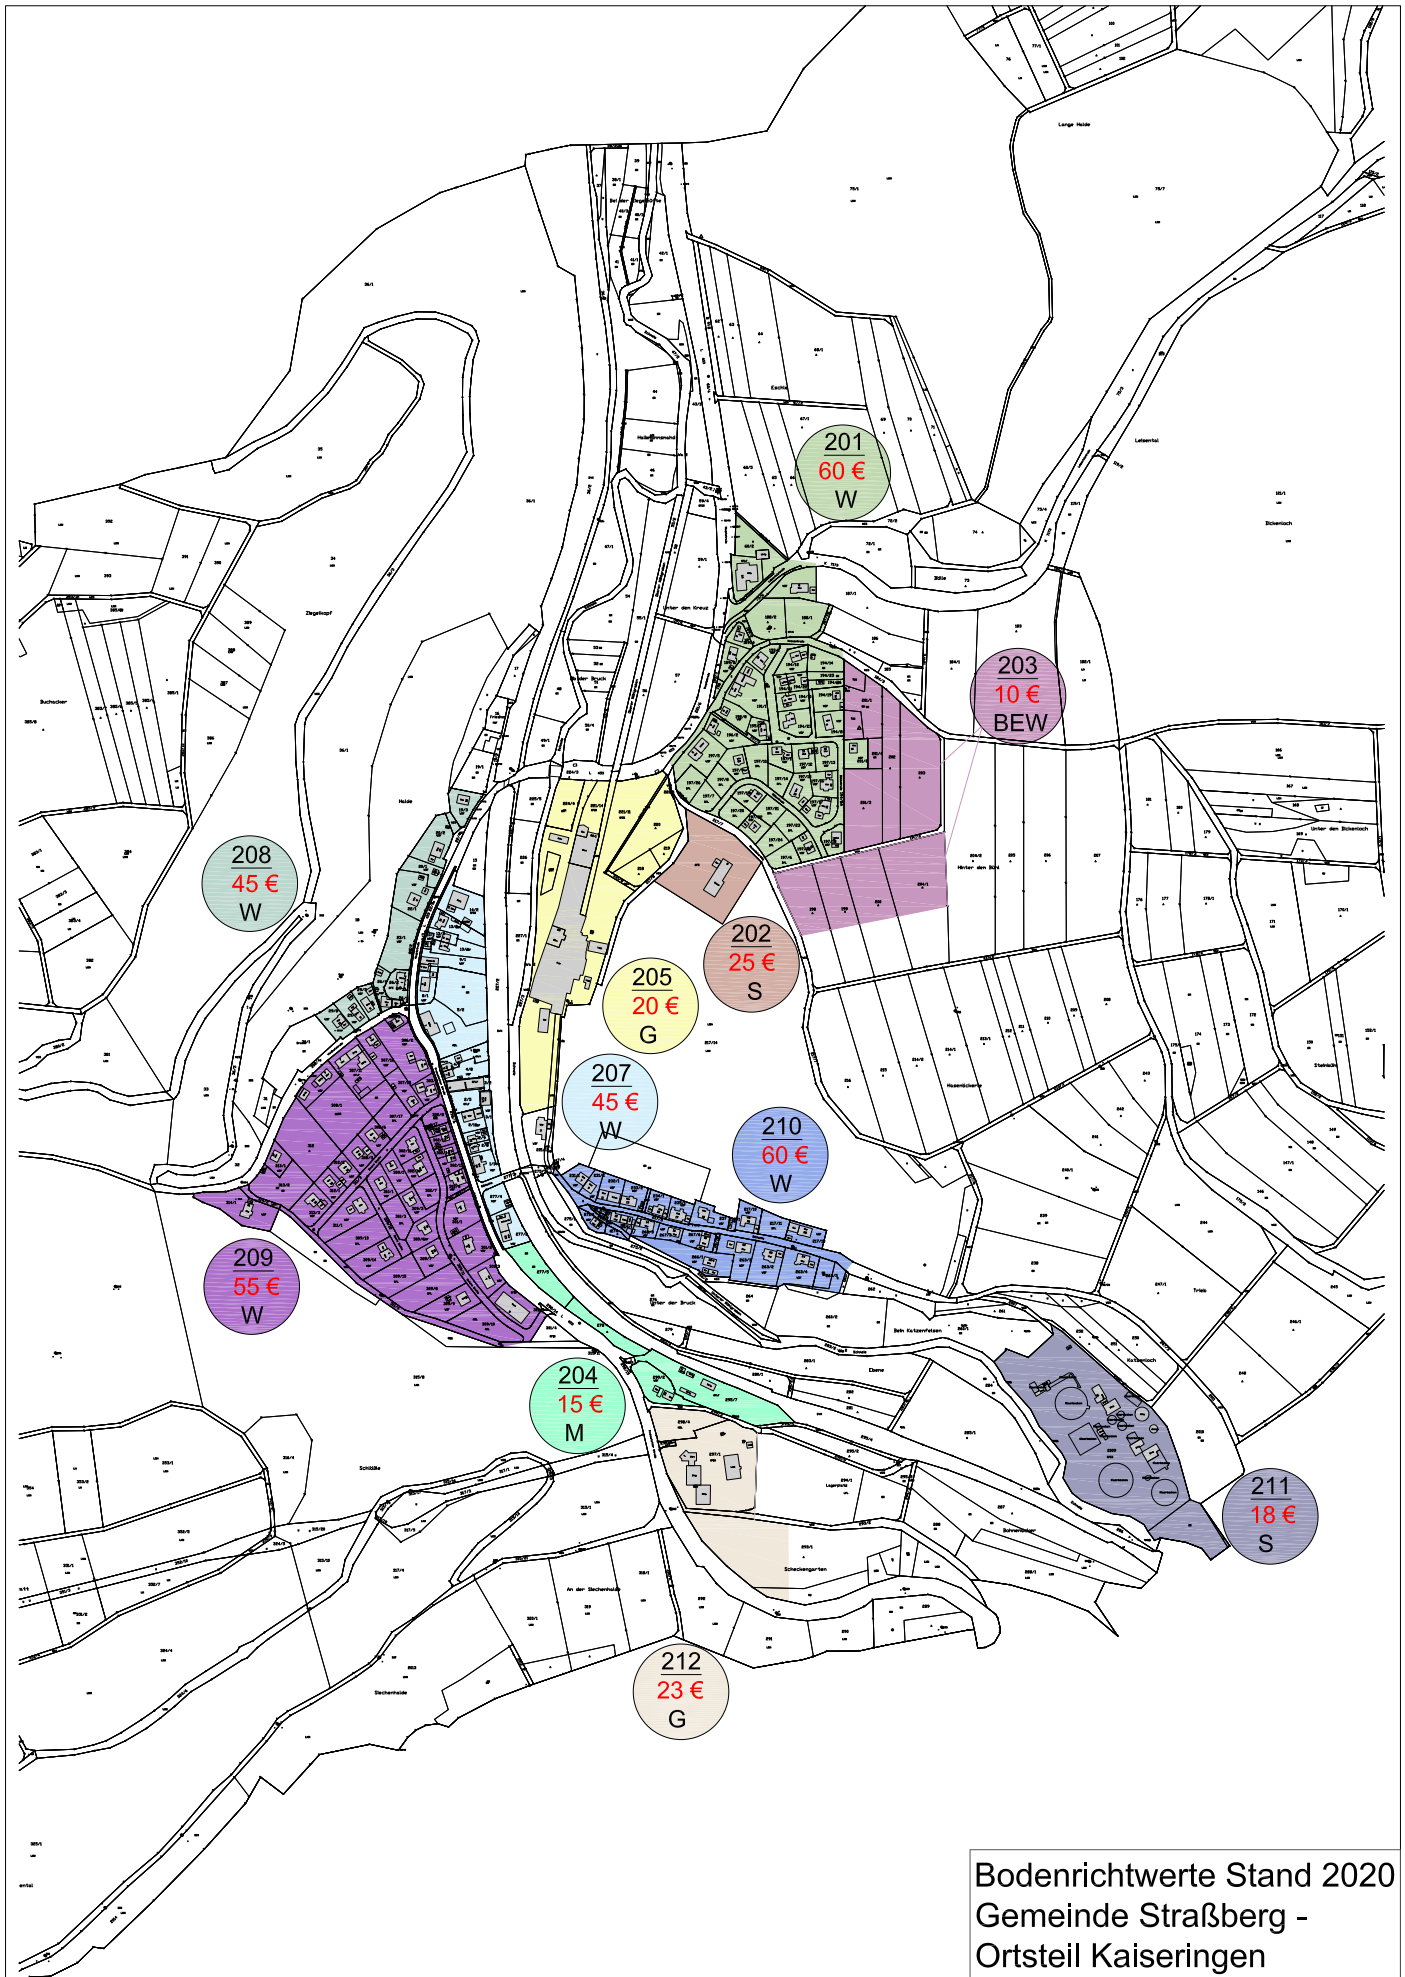

Bodenrichtwerte Stand 2020 Gemeinde Straßberg - Ortsteil Kaiseringen

Bodenrichtwerte Stand 2020
Gemeinde Straßberg -
Ortsteil Kaiseringen