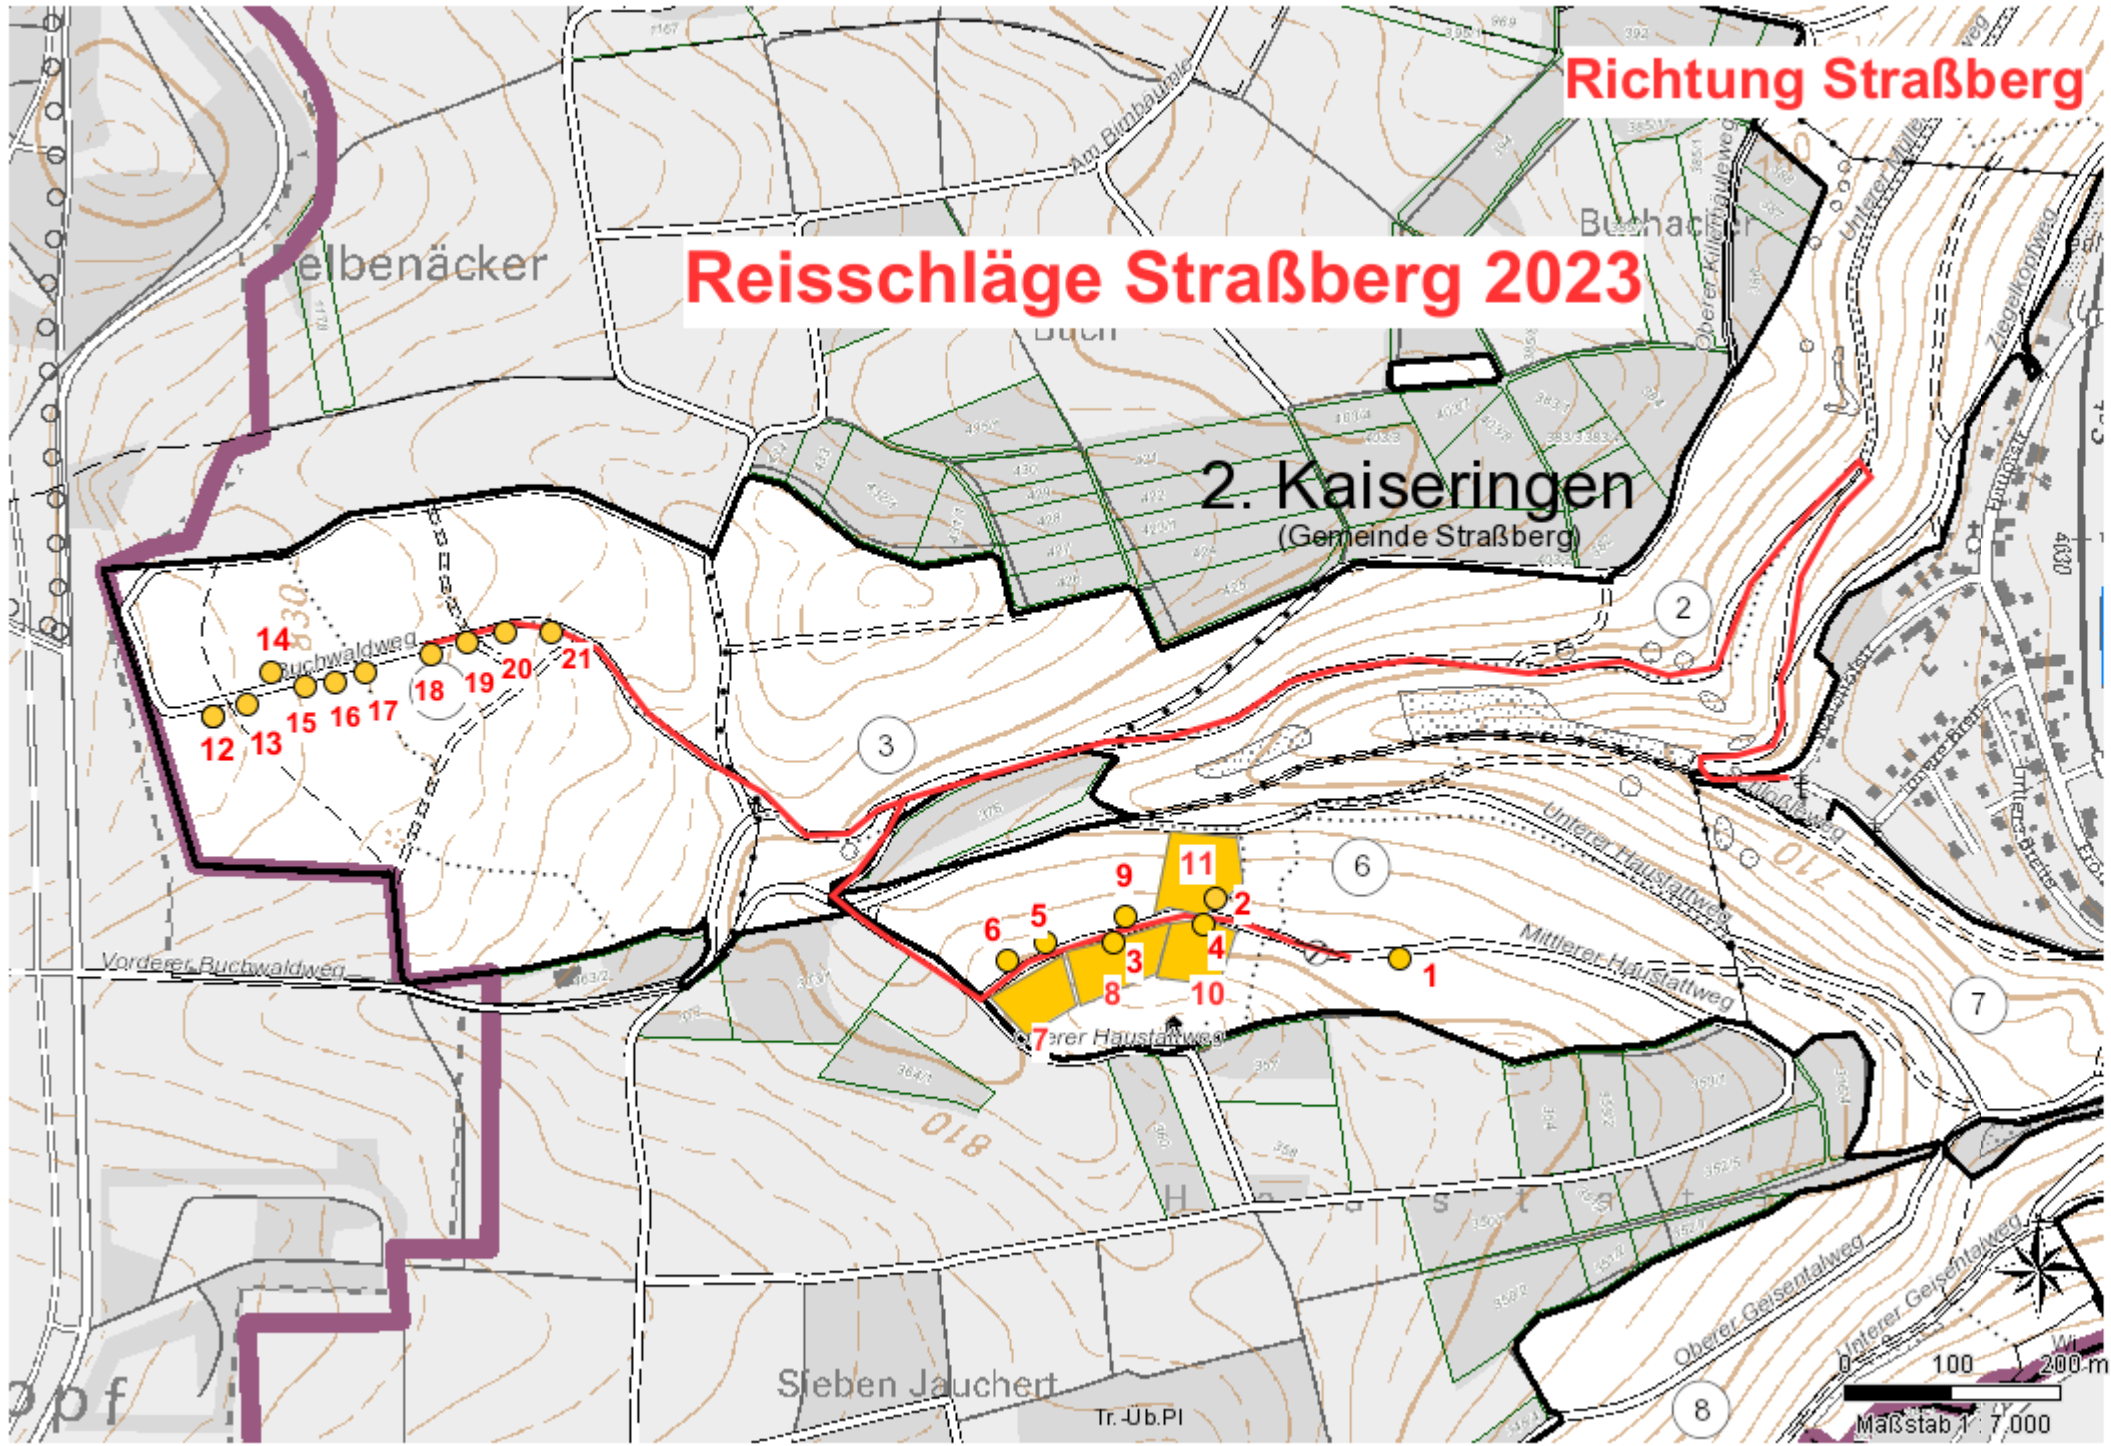

Richtung Straßberg

Reisschläge Straßberg 2023

2. Kaiseringen (Gemeinde Straßberg)

Maßstab 1:7.000