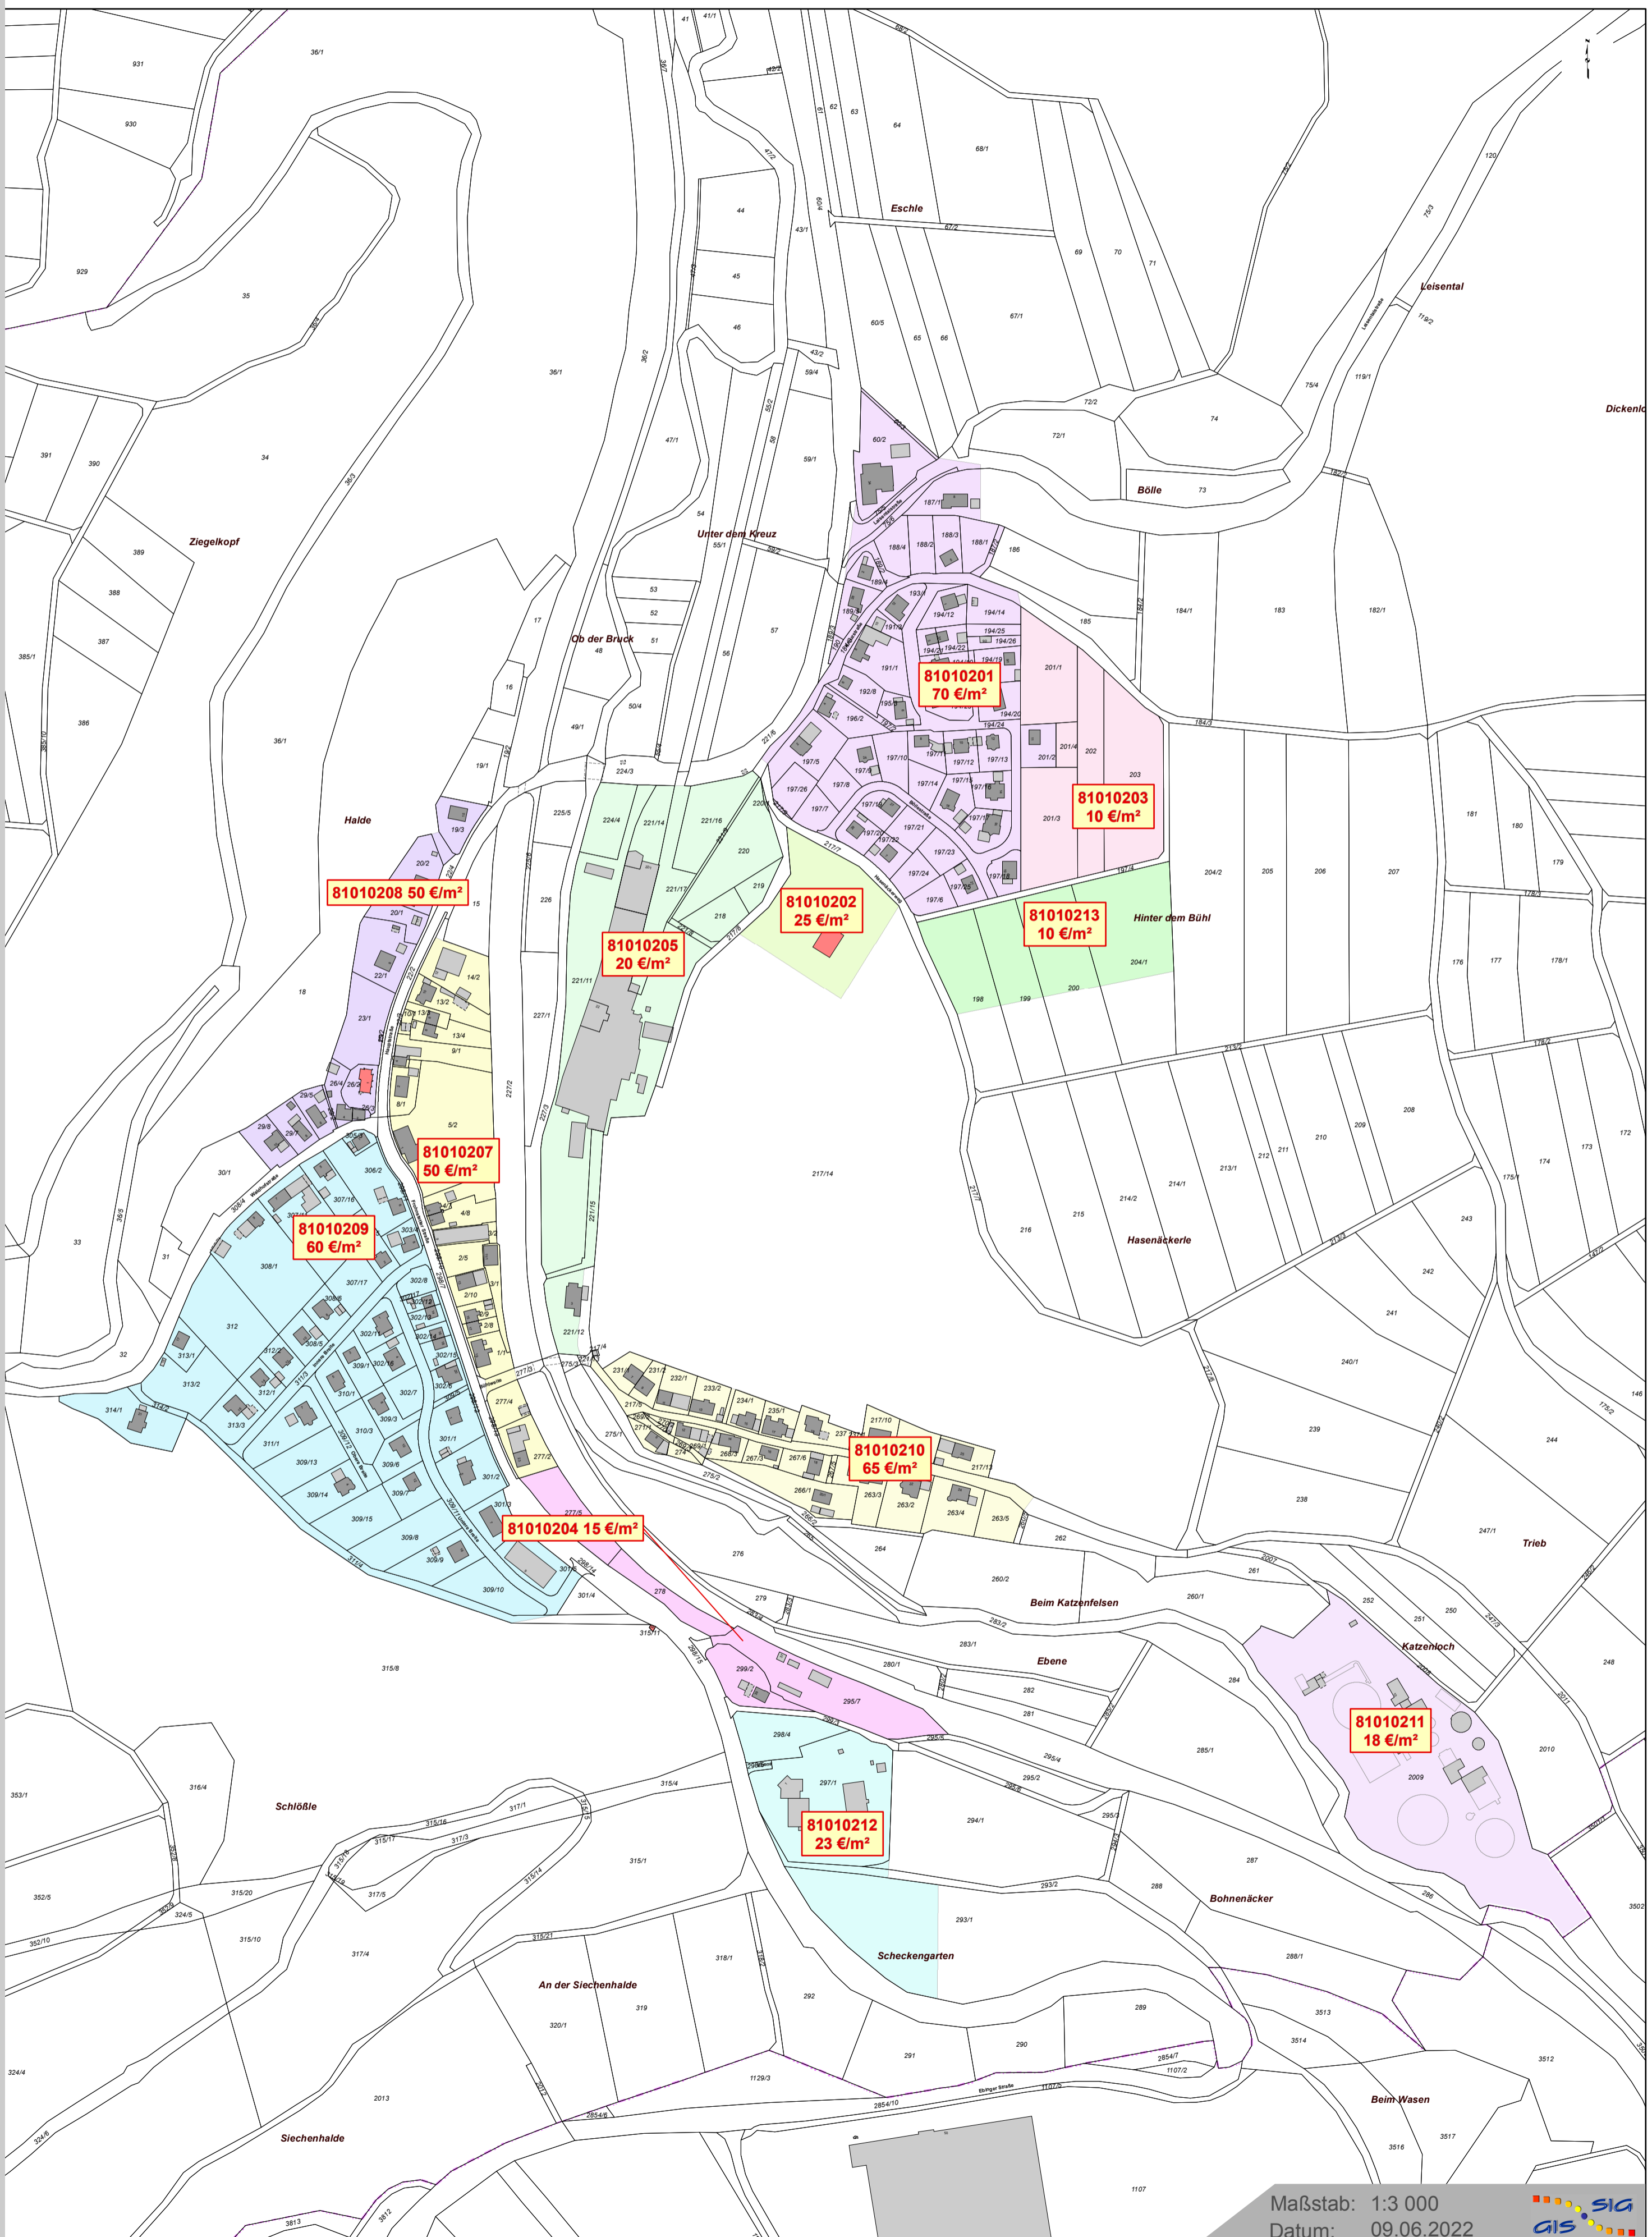

Datenauszug

Maßstab: 1:3 000
Datum: 09.06.2022